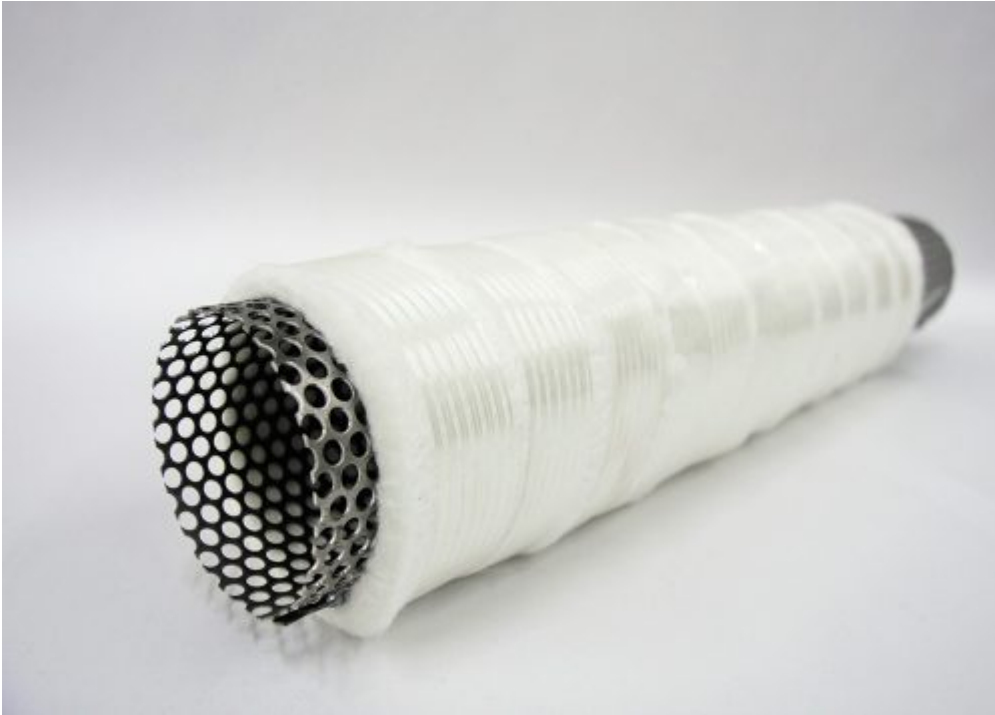

STANDARD BAFFLE V-929BAF

- **SIZE**

OD 2.5". L 17.50"

- **FITMENT**

V-929

V-931

Weight
Dimensions

5 lbs
24 x 6 x 6 in