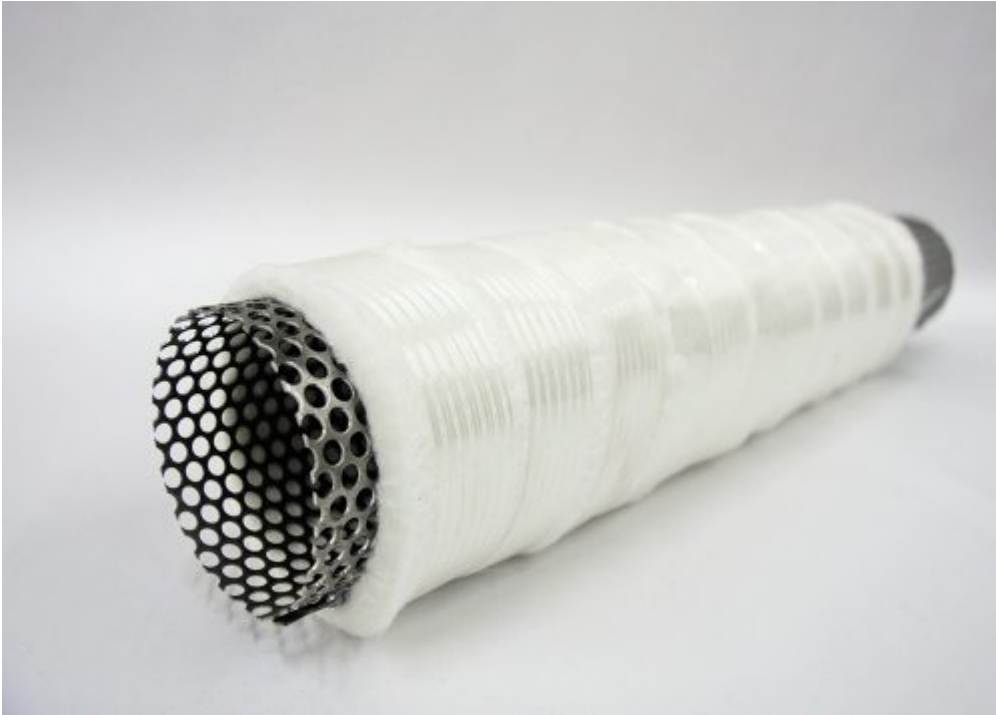

Weight
Dimensions

5 lbs
24 x 6 x 6 in

STANDARD BAFFLE V-1022BAF

OD 2.875". L 4"

- **SIZE**

OD 1.875". L 4"

- **FITMENT**

V-1021

V-1022

Weight
Dimensions

2 lbs
8 x 4 x 4 in

STANDARD BAFFLE V-1010BAF

- **SIZE**

OD 2.5". L 18"

- **FITMENT**

V-1010

V-1011

V-1012

Weight
Dimensions

5 lbs
24 x 6 x 6 in

STANDARD BAFFLE V-929BAF

- **SIZE**

OD 2.5". L 17.50"

- **FITMENT**